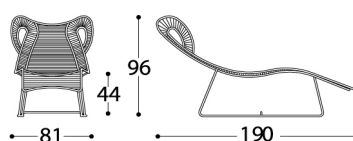

DIMENSIONI

lettino relax

struttura:
INOX 304EP

IN	OUT
X	X

intreccio:
BIANCO
NERO

X	X
X	X

tessuto
ml 2,6

netto
kg 24

collo m³
m³ 1,091

COMPONENTI STRUTTURALI

LETTINO RELAX CON BASE IN ACCIAIO INOX 304 EP "PULITO ELETTRONICAMENTE". INTRECCIO IN PVC RINFORZATO INTERNAMENTE CON ANIMA IN POLIESTERE. PIEDINO IN PVC "U" SHAPE CON LOGO VARASCHIN.