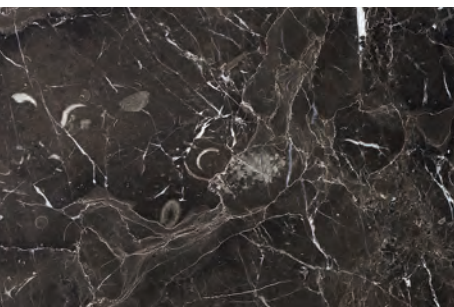

PIANI / TOPS

PIANI / TOPS

HPL BIANCO BORDO NERO

HPL BIANCO BORDO BIANCO

HPL QUARZO GOFFRATO

HPL CORTEN

HPL GRIGIO SETA

PIANI/TOPS

PIANI / TOPS

ARDESIA

MARMO BIANCO CARRARA

MARMO DARK EMPERADOR

PIANI / TOPS

**LAMIERA DI ALLUMINIO VERNICIATO
BIANCO**

**LAMIERA DI ALLUMINIO VERNICIATO
MOKA**

**LAMIERA DI ALLUMINIO VERNICIATO
GRIGIO**

**LAMIERA DI ALLUMINIO VERNICIATO
GRIGIO SETA**

PIANI/TOPS