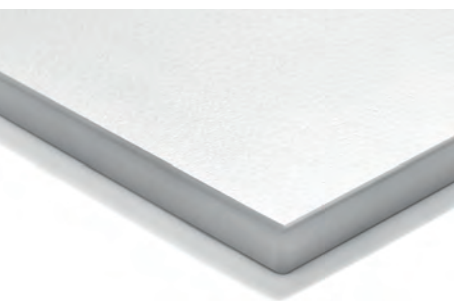

PIANI / TOPS

PIANI / TOPS

HPL BIANCO BORDO NERO

HPL BIANCO BORDO BIANCO

HPL QUARZO GOFFRATO

HPL CORTEN

HPL GRIGIO SETA

PIANI/TOPS

PIANI / TOPS

ARDESIA

MARMO BIANCO CARRARA

MARMO DARK EMPERADOR

PIANI / TOPS

**LAMIERA DI ALLUMINIO VERNICIATO
BIANCO**

**LAMIERA DI ALLUMINIO VERNICIATO
MOKA**

**LAMIERA DI ALLUMINIO VERNICIATO
GRIGIO**

**LAMIERA DI ALLUMINIO VERNICIATO
GRIGIO SETA**

PIANI/TOPS