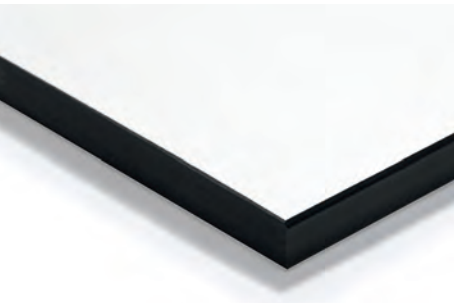

PIANI / TOPS

PIANI / TOPS

HPL BIANCO BORDO NERO

HPL BIANCO BORDO BIANCO

HPL QUARZO GOFFRATO

HPL CORTEN

HPL GRIGIO SETA

PIANI/TOPS

PIANI / TOPS

ARDESIA

MARMO BIANCO CARRARA

MARMO DARK EMPERADOR

PIANI / TOPS

**LAMIERA DI ALLUMINIO VERNICIATO
BIANCO**

**LAMIERA DI ALLUMINIO VERNICIATO
MOKA**

**LAMIERA DI ALLUMINIO VERNICIATO
GRIGIO**

**LAMIERA DI ALLUMINIO VERNICIATO
GRIGIO SETA**

PIANI/TOPS